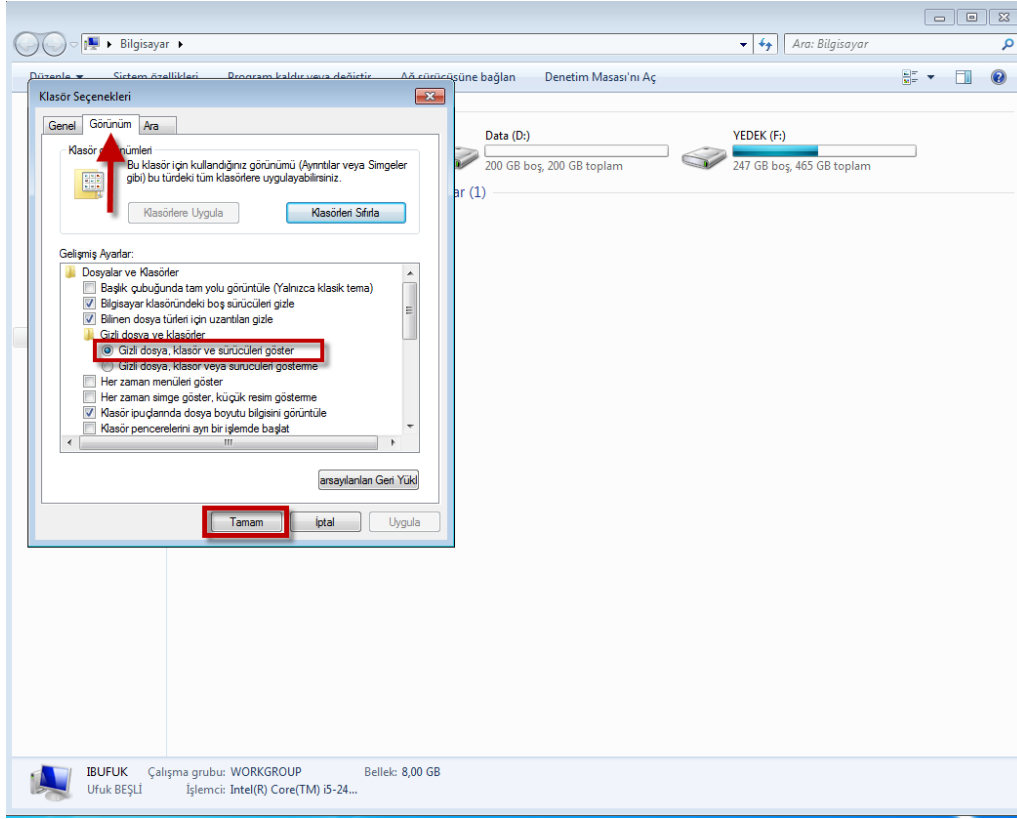

Windows XP İşletim Sistemleri için yapılması gerekenler;

Öncelikle Klasör seçeneklerinden Gizli Klasörleri açmamız gerekiyor.

Gizli Klasörler açıldıktan sonra C:\Documents and Settings klasörü altındaki tüm kullanıcıların klasörlerine girilir ve adında "Application Data","AppData","LocalLow","Local Settings" geçen klasörlere tek tek bakılır ve "Sun" klasörleri silinir.

Bu işlemleri yaptıktan sonra Java Appletinin yüklenmesi sırasında ilk seferde sunucudan gerekli verileri indirir ve bunları LocalLow içinde tutar. Bu nedenle ilk denemede Java penceresinin yüklenme süresi uzun sürebilir.