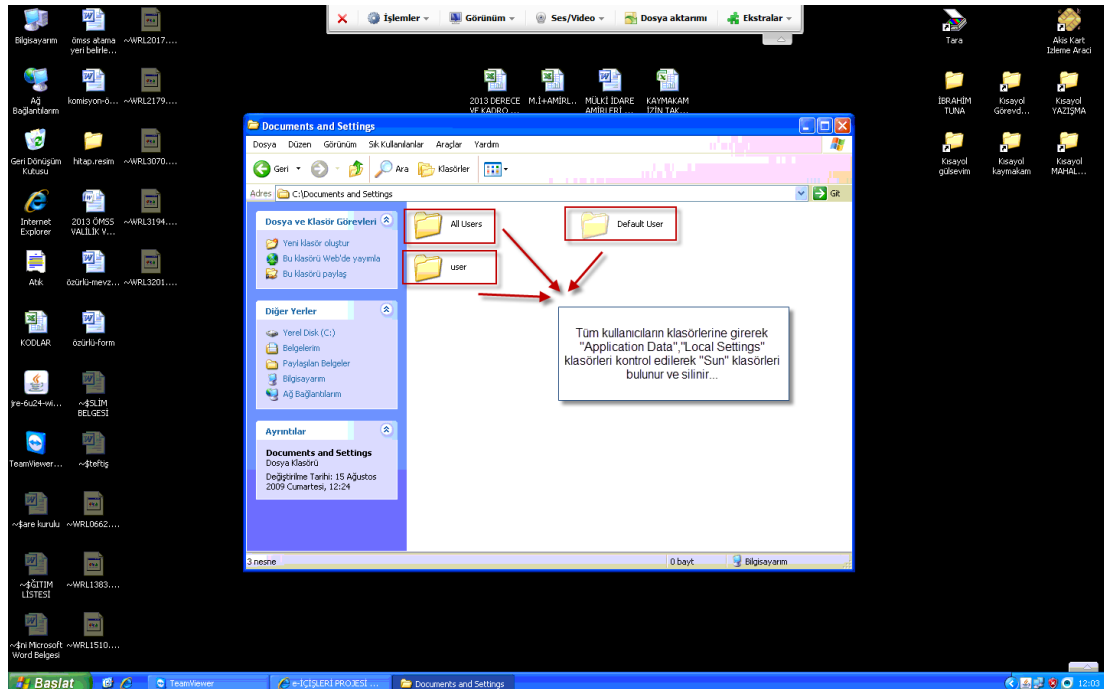

Windows XP İşletim Sistemleri için yapılması gerekenler;

Öncelikle Klasör seçeneklerinden Gizli Klasörleri açmamız gerekiyor.

Gizli Klasörler açıldıktan sonra C:\Documents and Settings klasörü altındaki tüm kullanıcıların klasörlerine girilir ve adında "Application Data","AppData","LocalLow","Local Settings" geçen klasörlere tek tek bakılır ve "Sun" klasörleri silinir.

Bu işlemleri yaptıktan sonra Java Appletinin yüklenmesi sırasında ilk seferde sunucudan gerekli verileri indirir ve bunları LocalLow içinde tutar. Bu nedenle ilk denemede Java penceresinin yüklenme süresi uzun sürebilir.